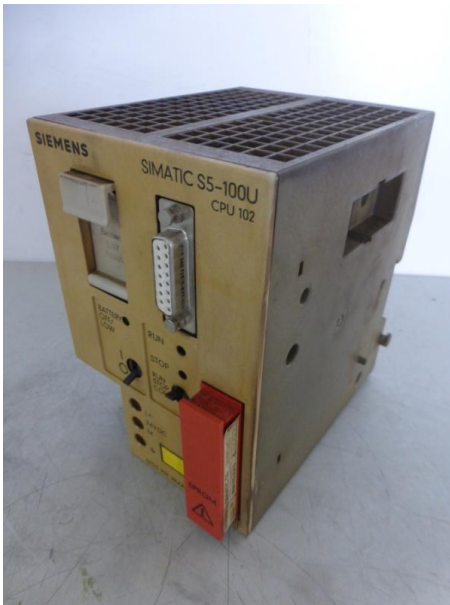

# Speicherprogrammierbare Steuerung SPS S5 100U CPU 102

Lager Nr.: P57376

## Beschreibung

Speicherprogrammierbare Steuerung SPS SIEMENS S5 100U CPU 102

Typ Simatic S5 6ES5 102-8MA02

Siemens Simatic S5 6ES5 102-8MA02

Siemens Simatic S5 100U CPU 102

Betriebsspannung: 24 Volt

Die Geräte stammen aus Anlagenumrüstungen oder geschlachteten Maschinen bzw. Schaltschränken.