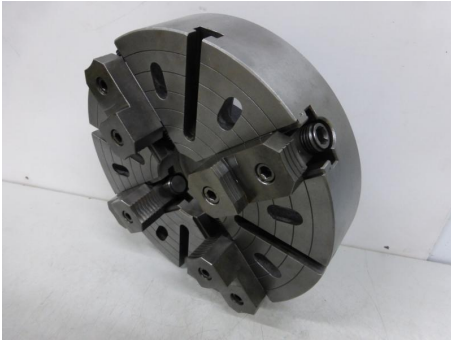

Übersicht

Planscheibe aus Stahlguß

Lager Nr.: P57728

Preis

350,00 €*

Preise exkl. MwSt. zzgl. Versandkosten

Beschreibung

Planscheibe aus Stahlguß mit 4 einzeln verstellbaren Spannbacken

Durchmesser: 360 mm

Innendurchmesser = 93 mm

- Zylindrische Zentrierring-Aufnahme Ø 172 mm, Lochkreis,

- Lochkreis Ø 133 mm, 4x M12

- 1 Satz Stufenbacken zum wenden als Dreh und Bohrbacken

Gewicht: 36 kg

guter Zustand