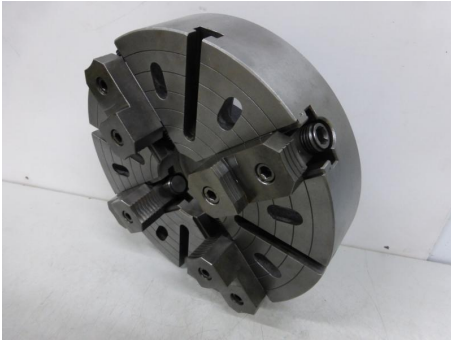

### Planscheibe aus Stahlguß

Lager Nr.: P57728

## Beschreibung

Planscheibe aus Stahlguß mit 4 einzeln verstellbaren Spannbacken

Durchmesser: 360 mm

Innendurchmesser = 93 mm

- Zylindrische Zentrierring-Aufnahme Ø 172 mm, Lochkreis,

- Lochkreis Ø 133 mm, 4x M12

- 1 Satz Stufenbacken zum wenden als Dreh und Bohrbacken

Gewicht: 36 kg

guter Zustand