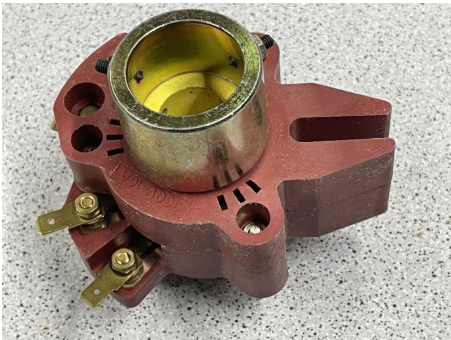

# Elektrischer Schleifkontakt für enlose 360° Drehungen Schleifringkörper Strom- Drehdurchführung

Lager Nr.: P62392

## Beschreibung

Elektrischer Schleifkontakt für enlose 360° Drehungen  
Schleifringkörper Strom-Drehdurchführung  
ABUS Typ AN6072  
Kontaktbahnen: insgesamt 4 Stück (L1 + L2 + L3 + PE)  
Maximal-Strom: 16 Amp.  
Maximal-Spannung: 660 Volt  
Maximal Drehzahl: ca. 10 U/min.  
- 4-poliger Schleifringkörper  
- jeder Anschluß mit aufgeschraubtem Flachsteckeranschluß  
- Grundkörper aus Kunststoff  
Gewicht: ca. 0,6 kg  
Neuwertig, unbenutzt aus Lagerbestand