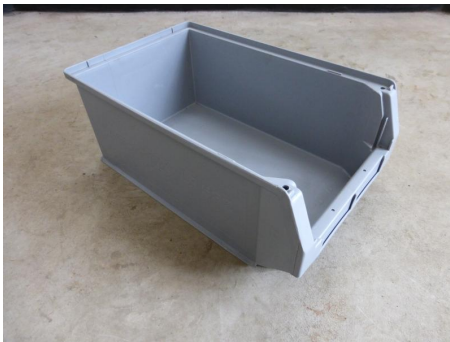

Übersicht

20 Stück Sichtlagerkästen, Lagerkästen, Lagerbehälter, sehr stabil aus Polypropylen

Lager Nr.: P55773

Preis

120,00 €*

Preise exkl. MwSt. zzgl. Versandkosten

Beschreibung

20 Stück Sichtlagerkästen, Lagerkästen, Lagerbehälter SSI SCHÄFER

Kunststoff-Lagerkasten mit Stapelrand

Typ: Lager-Fix- LF532

Behältervolumen: ca. 23 Liter

Innenlänge: 445 mm

Innenbreite: 280 mm

Innenhöhe: 185 mm

Außenlänge: 500 mm

Außenbreite: 315 mm

Außenhöhe: 200 mm

- sehr stabile Kunststoffkisten aus Polypropylen

- stapelbar

- Griffmulden

- 2 Stück Etikettenfelder

- Farbe = grau

guter Zustand, gering verstaubt

Der Posten ist mehrfach vorhanden, Preisangabe für 20 Stück